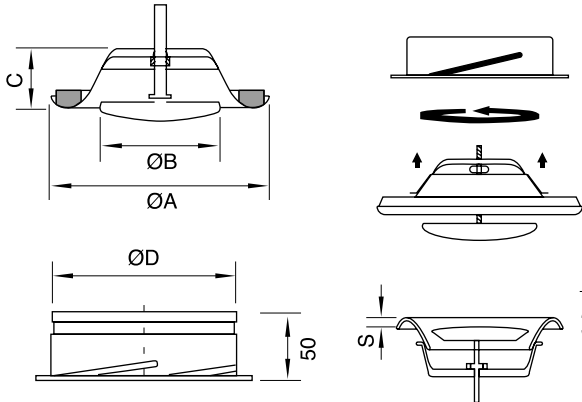

EMİŞ GEMİCİ ANEMOSTADI (METAL)	A	B	C	D
EV-100	138	75	40	97,5
EV-125	164	100	46	122,5
EV-150	202	120	50	147,5
EV-160	211	130	54	157,5
EV-200	248	158	63	197,5

Ölçülermm olarak verilmiştir.

## METAL GEMİCİ ANEMOSTADI

ÜFLEME GEMİCİ ANEMOSTADI (METAL)	A	B	C	D
SV-100	138	92	40	97,5
SV-125	164	111	46	122,5
SV-150	202	135	50	147,5
SV-160	211	147	54	157,5
SV-200	248	194	63	197,5

Ölçülermm olarak verilmiştir.

### EMİŞ GEMİCİ ANEMOSTADI